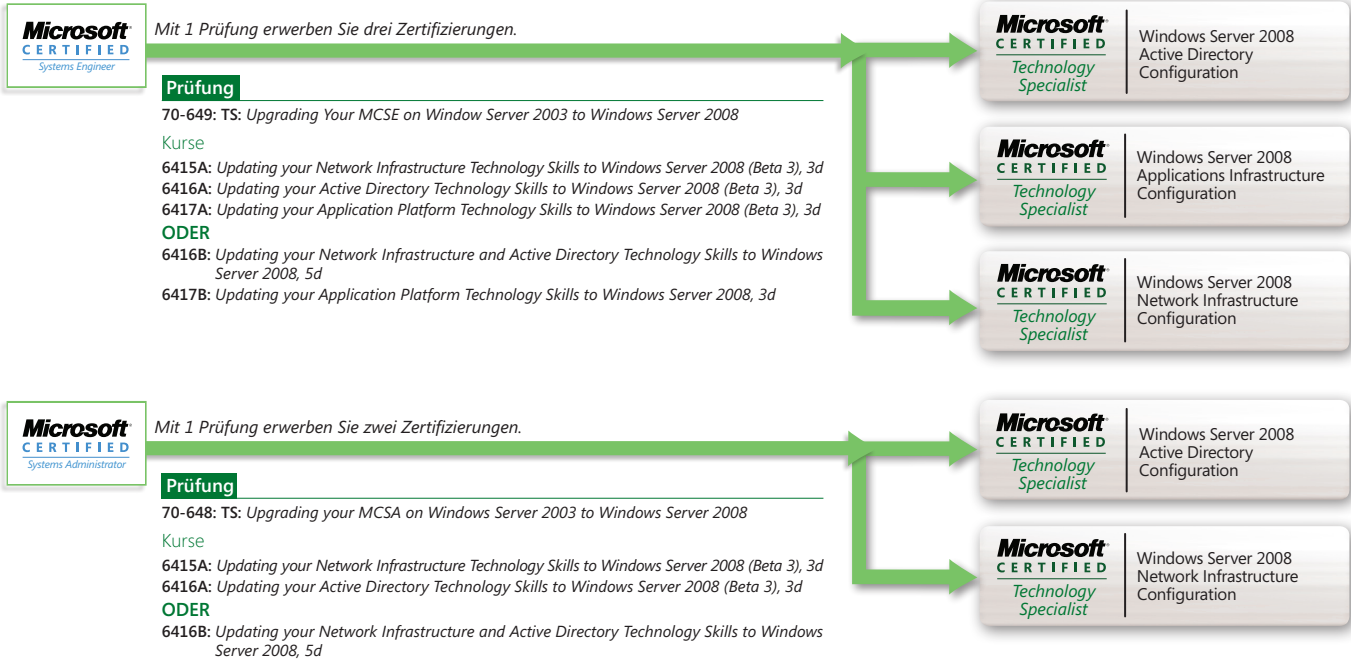

FÜR DEN MCITP: SERVER ADMINISTRATOR SIND DREI PRÜFUNGEN ERFORDERLICH.

<p>Microsoft CERTIFIED Technology Specialist Windows Server 2008 Network Infrastructure Configuration</p> <p>Prüfung 70-642: TS: Windows Server 2008 Network Infrastructure, Configuring</p> <p>Kurse 6421A: Configuring and Troubleshooting a Windows Server 2008 Network Infrastructure, 5d</p>	➔	<p>Microsoft CERTIFIED Technology Specialist Windows Server 2008 Active Directory Configuration</p> <p>Prüfung 70-640: TS: Windows Server 2008 Active Directory, Configuring</p> <p>Kurse 6425A: Configuring Windows Server 2008 Active Directory Domain Services, 5d 6426A: Configuring and Troubleshooting Identity and Access Management in Windows Server 2008 Active Directory, 3d</p>	➔	<p>Microsoft CERTIFIED IT Professional Server Administrator</p> <p>Prüfung 70-646: PRO: Windows Server 2008 Administrator</p> <p>Kurse 6430A: Managing and Maintaining Windows Server 2008 Servers, 5d</p>
---	---	---	---	--

Upgrade-Pfade für die Windows Server 2008-Zertifizierungen

AKTUALISIERUNG DER KENNNTNISSE ZU WINDOWS SERVER - MIT EINER TRANSITION-PRÜFUNG ERWERBEN SIE VERSCHIEDENE MCTS-ZERTIFIZIERUNGEN.

Ein übersichtlicher Pfad für MCSA und MCSE on Windows Server 2003, die ihr Wissen aktualisieren und ihre Zertifizierungen auf Windows Server 2008 überführen möchten.